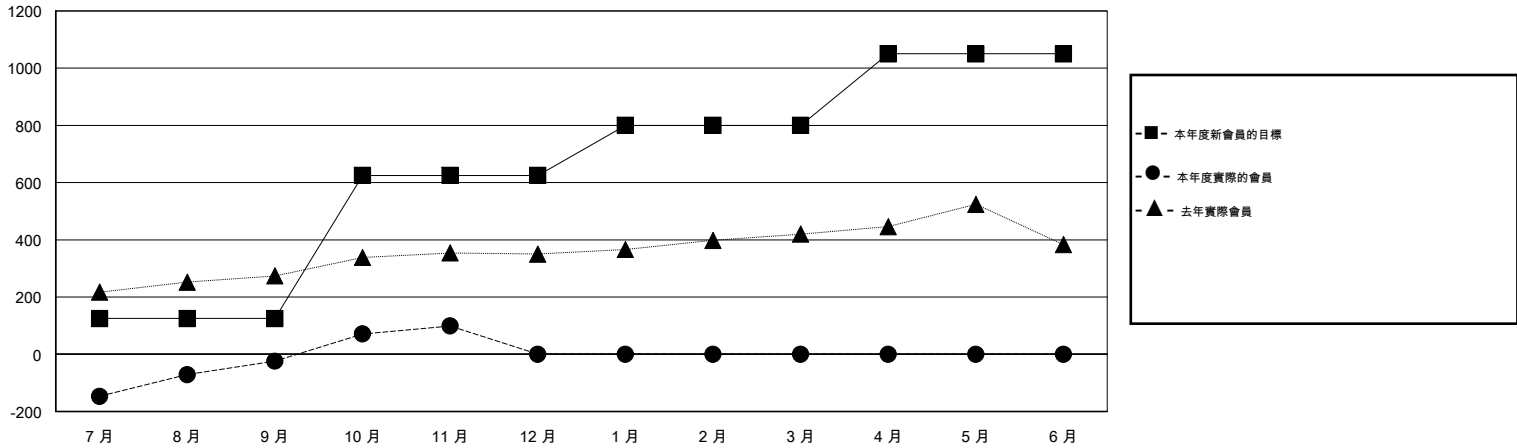

目標和實際會員累積

已取消的分會: 0

53 CLUBS OF 67 增添1位或以上的新會員

性別分佈

男 1,105 (50.60%)
女 1,079 (49.40%)

放棄的會員

[點擊這裡取得健康評估資料](#)

過世	0
分會已取消	0
其他	220
總計	220

家庭單位會員	336
戶長	162
非戶長	174