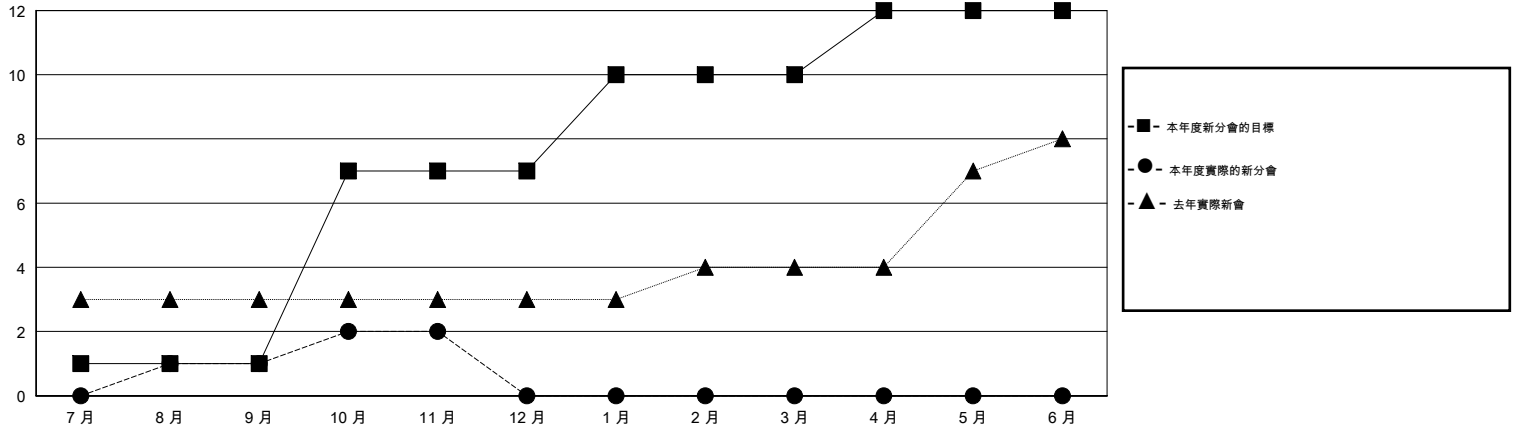

MONTHLY MEMBERSHIP PROGRESS REPORT

District 385

Results as of: 11/30/2016

GMT: ZE RAN SU

地點 CHINA

GMT憲章區 5

分會				
成果 2016-2017				
季	新分會目標	新會	會員流失的分會	淨增/減
7月/8月/9月	1	1	0	1
10月/11月/12月	6	1	0	1
1月/2月/3月	3	0	0	0
4月/5月/6月	2	0	0	0

位會員@每位須繳				
成果 2016-2017				
季	新會員目標	增加的授證/新會員	退會人數	淨增/減
7月/8月/9月	125	189	213	-24
10月/11月/12月	500	130	7	123
1月/2月/3月	175	0	0	0
4月/5月/6月	250	0	0	0

目標與實際新會累積